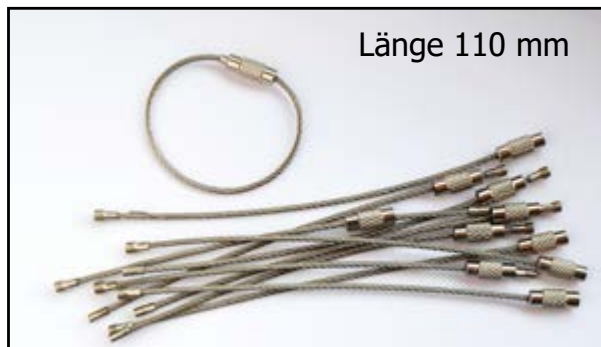

Kugelketten Edelstahl

Länge 110 mm

Stahlseil 110 mm lang, 1,5 mm stark, Schraubverschluss Messing vernickelt

VE 50 Stück. Größere Mengen auf Anfrage.

	ab 50 Stück	ab 100 Stück	ab 200 Stück	ab 500 Stück	ab 1000 Stück
Preis € / Stück	0,20 €	0,19 €	0,18 €	0,17 €	0,16 €