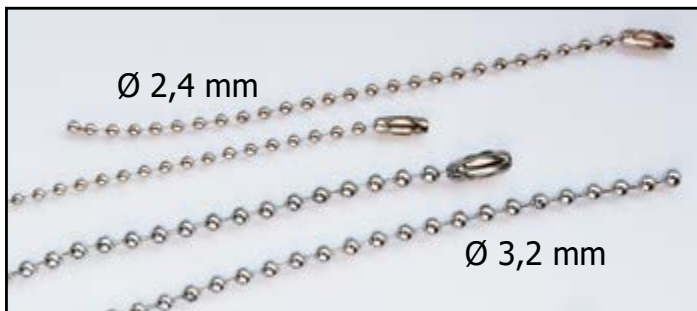

Kugellketten vernickelt

	ab 50 Stück	ab 100 Stück	ab 200 Stück	ab 500 Stück	ab 1000 Stück
Preis € / Stück	0,18 €	0,17 €	0,16 €	0,15 €	0,14 €

VE 50 Stück. Größere Mengen auf Anfrage.

	ab 50 Stück	ab 100 Stück	ab 200 Stück	ab 500 Stück	ab 1000 Stück
Preis € / Stück	0,29 €	0,25 €	0,22 €	0,20 €	0,18 €

VE 50 Stück. Größere Mengen auf Anfrage.

	ab 50 Stück	ab 100 Stück	ab 200 Stück	ab 500 Stück	ab 1000 Stück
Preis € / Stück	0,30 €	0,28 €	0,26 €	0,24 €	0,22 €

VE 50 Stück. Größere Mengen auf Anfrage.

	ab 50 Stück	ab 100 Stück	ab 200 Stück	ab 500 Stück	ab 1000 Stück
Preis € / Stück	0,38 €	0,36 €	0,34 €	0,32 €	0,30 €

VE 50 Stück. Größere Mengen auf Anfrage.

Alles Netto-Preise für gewerbliche Abnehmer
Alle Preise zzgl. gesetzlicher Mehrwertsteuer
Versandkosten siehe Seite 7