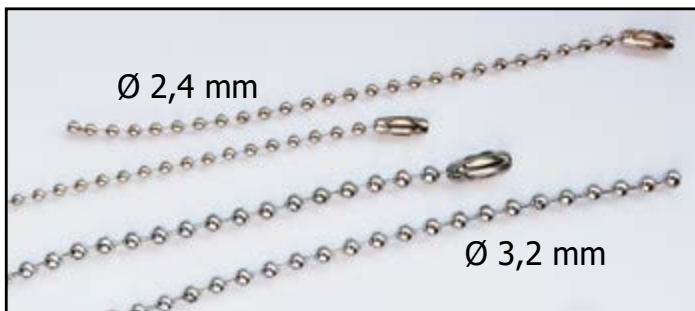

Kugellketten Edelstahl

	ab 50 Stück	ab 100 Stück	ab 200 Stück	ab 500 Stück	ab 1000 Stück
Preis € / Stück	0,25 €	0,24 €	0,22 €	0,20 €	0,18 €

VE 50 Stück. Größere Mengen auf Anfrage.

	ab 50 Stück	ab 100 Stück	ab 200 Stück	ab 500 Stück	ab 1000 Stück
Preis € / Stück	0,34 €	0,33 €	0,31 €	0,29 €	0,27 €

VE 50 Stück. Größere Mengen auf Anfrage.

	ab 50 Stück	ab 100 Stück	ab 200 Stück	ab 500 Stück	ab 1000 Stück
Preis € / Stück	0,33 €	0,31 €	0,29 €	0,27 €	0,26 €

VE 50 Stück. Größere Mengen auf Anfrage.

	ab 50 Stück	ab 100 Stück	ab 200 Stück	ab 500 Stück	ab 1000 Stück
Preis € / Stück	0,43 €	0,41 €	0,38 €	0,36 €	0,34 €

Andere Größen auf Anfrage lieferbar

Alles Netto-Preise für gewerbliche Abnehmer
Alle Preise zzgl. gesetzlicher Mehrwertsteuer
Versandkosten siehe Seite 7