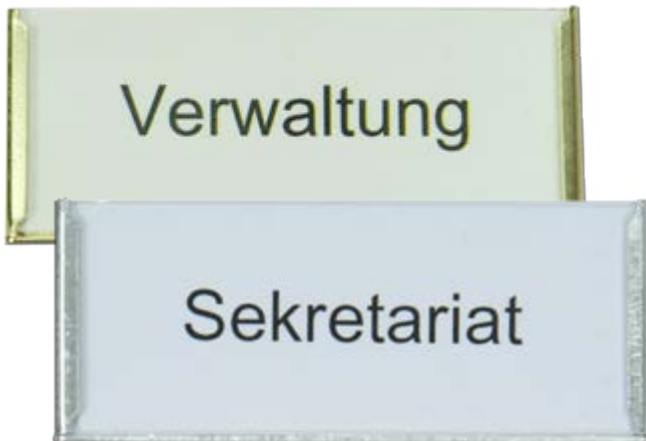

Regalschild und Schranktürschild **Frame**

Größe 75x30x3,0mm, rückseitig selbstklebend, inkl. Hartfolienfenster zum Schutz der Papierenlagen, einfach austauschbar

Frame Ausführung Metall

Frame 75x30 mm Alu gold matt eloxiert (Abb. oben)
Frame 75x30 mm Alu silber matt eloxiert (Abb. unten)