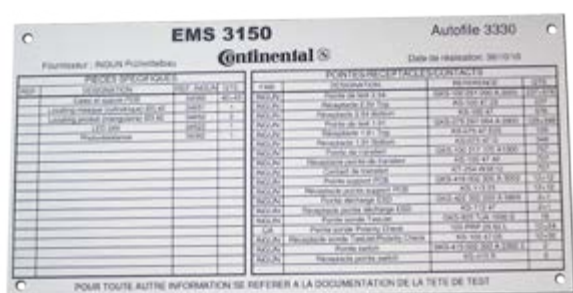

Typenschilder Alu silber matt eloxiert im Primolux®

Dieses Druckverfahren ist ein spezielles Verfahren zum Herstellen von hochwertig bedruckten Typenschildern.

Es können individuelle Texte, Barcode, QR + Data Matrix Code und farbige Motive mit Verläufen kostengünstig hergestellt werden.

Vorteile:

- Nitro und Isopropanol beständig bedruckt
- Schnelle Lieferzeit: innerhalb 1 Woche
- Fertigung ab 1 Stück
- eine PDF Datei ist ausreichend
- Expressfertigung (2 Tage + Versandzeit) mit 15 % Aufpreis möglich
- Wechseltexte, Nummerierungen und Wechseldaten möglich
- Materialstärke 1 mm, 1,5 mm und 2,0 mm
- UV-Beständigkeit: Farbe schwarz ca. 4-5 Jahre, bunt 2-3 Jahre

Preise inkl. Druck **Alu silber matt**

Stärke 1,0 mm

Typenschilder, Ausführung rechteckig oder quadratisch, Ecken spitz, ohne Bohrung					
Schildgröße* in cm ² (Länge x Breite)	Alu silber 1,0 mm stark (alle Preise Stückpreise zzgl. Mwst)				
	ab 1 Stück	ab 3 Stück	ab 5 Stück	ab 7 Stück	ab 10 Stück
bis 20cm ²	22,00 €	16,95 €	13,40 €	9,95 €	8,60 €
bis 50 cm ²	27,50 €	20,50 €	15,40 €	12,90 €	9,95 €
bis 100 cm ²	31,90 €	24,50 €	17,85 €	15,75 €	12,65 €
bis 200 cm ²	42,90 €	32,90 €	24,50 €	19,95 €	17,85 €
bis 300 cm ²	52,80 €	41,80 €	31,50 €	24,85 €	19,40 €
bis 400 cm ²	63,80 €	50,60 €	38,75 €	31,90 €	26,85 €
bis 500 cm ²	73,70 €	58,30 €	42,70 €	37,40 €	29,95 €
bis 750 cm ²	86,90 €	69,30 €	48,40 €	42,90 €	34,30 €
Aufpreise für:					
Ecken gerundet (R1, 2, 3, 5 mm)	Aufpreis 5 % auf den Stückpreis				
Bohrungen	Aufpreis 10 % auf den Stückpreis				
Selbstklebend	Aufpreis 8 % auf den Stückpreis				