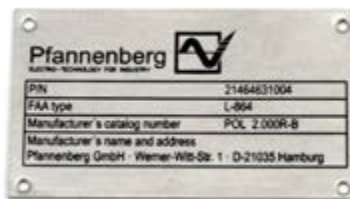

Wir führen folgende Edlstahtsorten und Ausführungen:

V2A 1.4301 Oberfläche 240 Korn geschliffen	Oberfläche IIID glänzend
Stärke: 0,8 mm	Stärke: 0,8 mm
1,0 mm	1,0 mm
1,5 mm	1,5 mm
2,0 mm	2,0 mm

Wir führen folgende Edlstahtsorten und Ausführungen:

V4A 1.4571 Oberfläche 240 Korn geschliffen	Oberfläche walzblank
Stärke: 0,8 mm	Stärke: 0,8 mm
1,0 mm	1,0 mm
1,5 mm	1,5 mm
2,0 mm	2,0 mm

Wir führen auch die Stärken 0,5 mm und 3,0 mm in einigen Ausführungen, Preise auf Anfrage