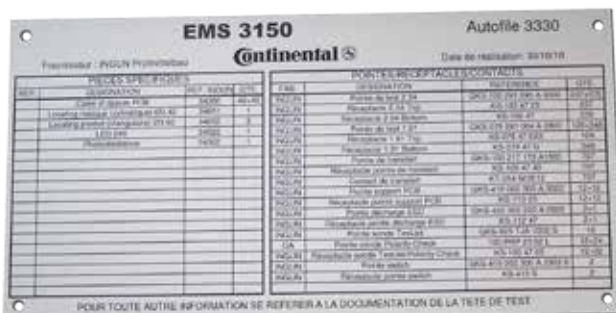

Maximale Schildgröße beachten! Maximal 398 x 298mm !! Bestellungen bitte per Mail !
Zum Drucken benötigen wir „scharfe“ Daten! Das können PDF, Tiff, EPS, AI, CDR oder auch (JPG) Daten sein.