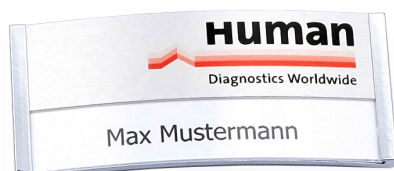

Paloma Alu+Print 35
Metall-Optik chrom glänzend